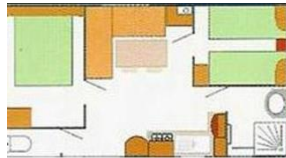

COTTAGE POUR MAXIMUM 6 PERSONNES

COTTAGE (6 pl. - 28m²) - 2 chambres- Terrasse

- 1 chambre avec un lit double (140x190 cm)
- 1 chambre avec 2 lits simples (70x190 cm)
- 1 séjour coin repas avec banquette transformable en lit double
- 1 cuisinette tout équipée avec réfrigérateur et micro-onde
- 1 salle de bains (douche, lavabo)
- 1 WC séparé
- 1 terrasse couverte avec salon de jardin
- TV

COTTAGE (6 pl. - 32m²)- 3 Chambres- Terrasse

- 1 chambre avec un lit double (140x190 cm)
- 2 chambres avec 2 lits simples (80x190 cm)
- 1 séjour coin repas
- 1 cuisinette tout équipée avec réfrigérateur et micro-onde
- 1 salle de bains (douche, lavabo)
- 1 WC séparé
- 1 Terrasse couverte avec salon de jardin
- TV

Nouvelle génération 0 - 7 ans

SUITE SOLEO MAX. 6 PERSONNES

Suite Soleo (6 pl. 32m²) – 2 Chambres - Terrasse

- 1 chambre avec un lit double (140x190 cm)
- 1 chambre avec 2 lits simples (70x190 cm)
- 1 séjour coin repas avec banquette transformable en lit double
- 1 cuisinette tout équipée avec réfrigérateur et micro-onde
- 1 salle de bains (douche, lavabo)
- 1 WC séparé
- 1 Salon de Jardin avec terrasse couverte
- TV

ECOLOGDE MAXIMUM 6 PERSONNES

ECOLOGDE (6 pl. - 32m²) - 2 chambres- Terrasse

- 1 chambre avec un lit double (140x190 cm)
- 1 chambre avec 1 lit superposé et 2 lit simple (70x190 cm)
- 1 séjour coin repas avec banquette transformable en lit
- 1 cuisinette tout équipée avec réfrigérateur et micro-onde
- 1 salle de bains (douche, lavabo)
- 1 WC séparé
- 1 Terrasse couverte avec salon de jardin
- TV