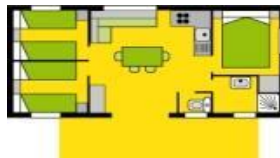

COTTAGE POUR MAXIMUM 6 PERSONNES

COTTAGE (6 pl. - 28m²) - 2 chambres- Terrasse

- 1 chambre avec un lit double (140x190 cm)
- 1 chambre avec 2 lits simples (70x190 cm)
- 1 séjour coin repas avec banquette transformable en lit double
- 1 cuisinette tout équipée avec réfrigérateur et micro-onde
- 1 salle de bains (douche, lavabo)
- 1 WC séparé
- 1 terrasse couverte avec salon de jardin
- TV

COTTAGE (6 pl. - 32m²)- 3 Chambres- Terrasse

- 1 chambre avec un lit double (140x190 cm)
- 2 chambres avec 2 lits simples (80x190 cm)
- 1 séjour coin repas
- 1 cuisinette tout équipée avec réfrigérateur et micro-onde
- 1 salle de bains (douche, lavabo)
- 1 WC séparé
- 1 Terrasse couverte avec salon de jardin
- TV

CHALETS

CHALET (5 pl. - 35m²) – 2 chambres - Terrasse

- 1 chambre avec un lit double (140x200 cm)
- 1 chambre avec 2 lits simples et 1 lit superposé (80x200 cm)
- 1 séjour coin repas avec cuisinette équipée avec réfrigérateur et micro-onde
- 1 salle de bains (douche, lavabo et WC)
- 1 terrasse couverte avec salon de jardin
- TV

Nouvelle génération 0 - 7 ans

SUITE SOLEO MAX. 6 PERSONNES

Suite Soleo (6 pl. 32m²) – 2 Chambres - Terrasse

- 1 chambre avec un lit double (140x190 cm)
- 1 chambre avec 2 lits simples (70x190 cm)
- 1 séjour coin repas avec banquette transformable en lit double
- 1 cuisinette tout équipée avec réfrigérateur et micro-onde
- 1 salle de bains (douche, lavabo)
- 1 WC séparé
- 1 Salon de Jardin avec terrasse couverte
- TV