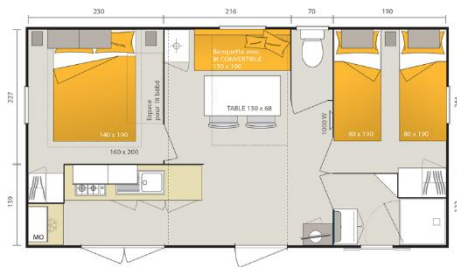

COTTAGE (6 pl. - 32m²)- 3 Chambres- Terrasse

- 1 chambre avec un lit double (140x190 cm)
- 2 chambres avec 2 lits simples (80x190 cm)
- 1 séjour coin repas
- 1 cuisinette tout équipée avec réfrigérateur et micro-onde
- 1 salle de bains (douche, lavabo)
- 1 WC séparé
- 1 Terrasse couverte avec salon de jardin
- TV

CHALETS

CHALET (5 pl. - 35m²) – 2 chambres - Terrasse

- 1 chambre avec un lit double (140x200 cm)
- 1 chambre avec 2 lits simples et 1 lit superposé (80x200 cm)
- 1 séjour coin repas avec cuisinette équipée avec réfrigérateur et micro-onde
- 1 salle de bains (douche, lavabo et WC)
- 1 terrasse couverte avec salon de jardin
- TV

Nouvelle génération 0 - 7 ans

SUITE SOLEO MAX. 6 PERSONNES

Suite Soleo (6 pl. 32m²) – 2 Chambres - Terrasse

- 1 chambre avec un lit double (140x190 cm)
- 1 chambre avec 2 lits simples (70x190 cm)
- 1 séjour coin repas avec banquette transformable en lit double
- 1 cuisinette tout équipée avec réfrigérateur et micro-onde
- 1 salle de bains (douche, lavabo)
- 1 WC séparé
- 1 Salon de Jardin avec terrasse couverte
- TV

RIVIERA MAX. 4 PERSONNES

RIVIERA (4 pl. - 26m²) – 2 chambres - Terrasse

- 1 chambre avec un lit double (140x190 cm)
- 1 chambre avec 2 lits simples (80x190 cm)
- 1 séjour coin repas
- cuisinette équipée avec réfrigérateur et micro-onde
- 1 WC séparé
- 1 Salle de bains (douche, lavabo)
- Terrasse couverte avec salon de jardin
- TV